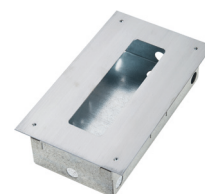

Geschikt voor de W2

RVS INBOUW - BIOENTRY W2

ART. 200018

PRIJS € 210,00

Geschikt voor de W2
Cover LxBxH 220x13x51mm
Inouwdoos LxBxH 208x118x56mm

RVS OPBOUW - BRACKET

ART. 200078

PRIJS € 142,00