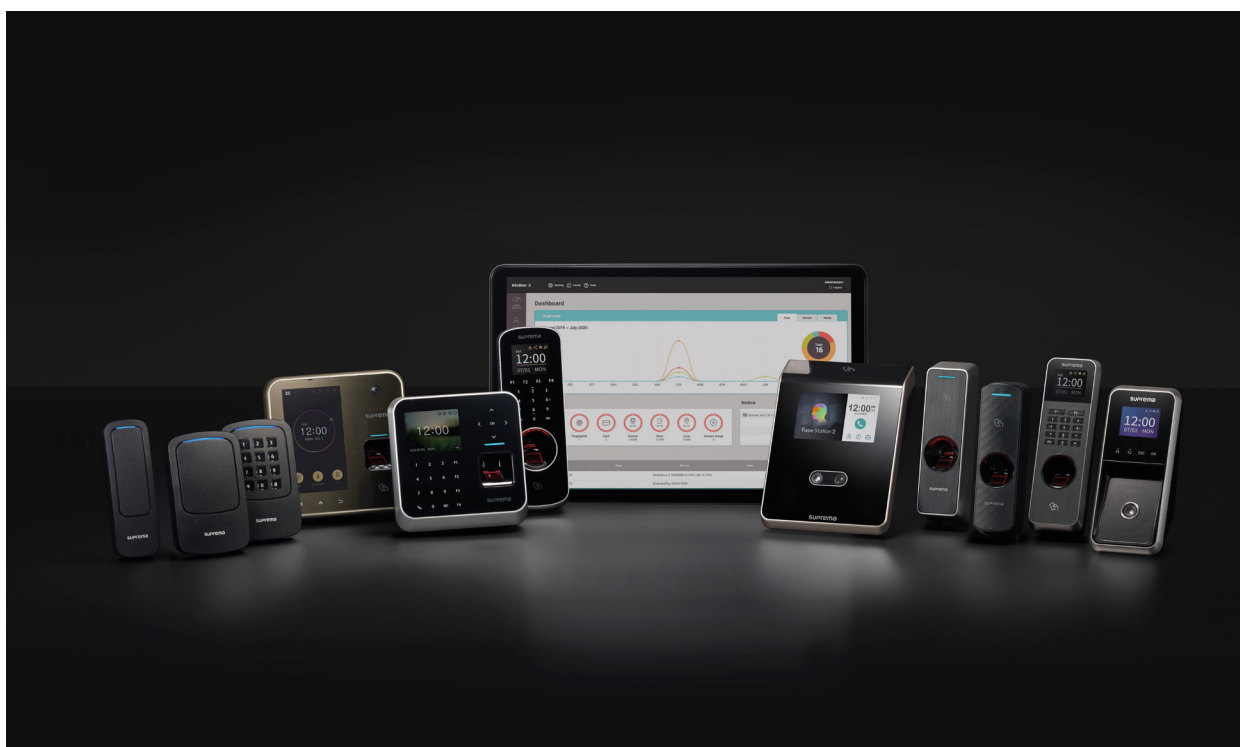

Geschikt voor de W2, P2 en N2
LxBxH 192x70x30mm

RVS ZONNEKAP BIOENTRY W2

ART. 200902

PRIJS € 226,00

Geschikt voor de W2

Wilt u advies?

Ons team staat voor u klaar om uw vragen te beantwoorden en persoonlijk advies te geven. Alle genoemde prijzen zijn exclusief btw.