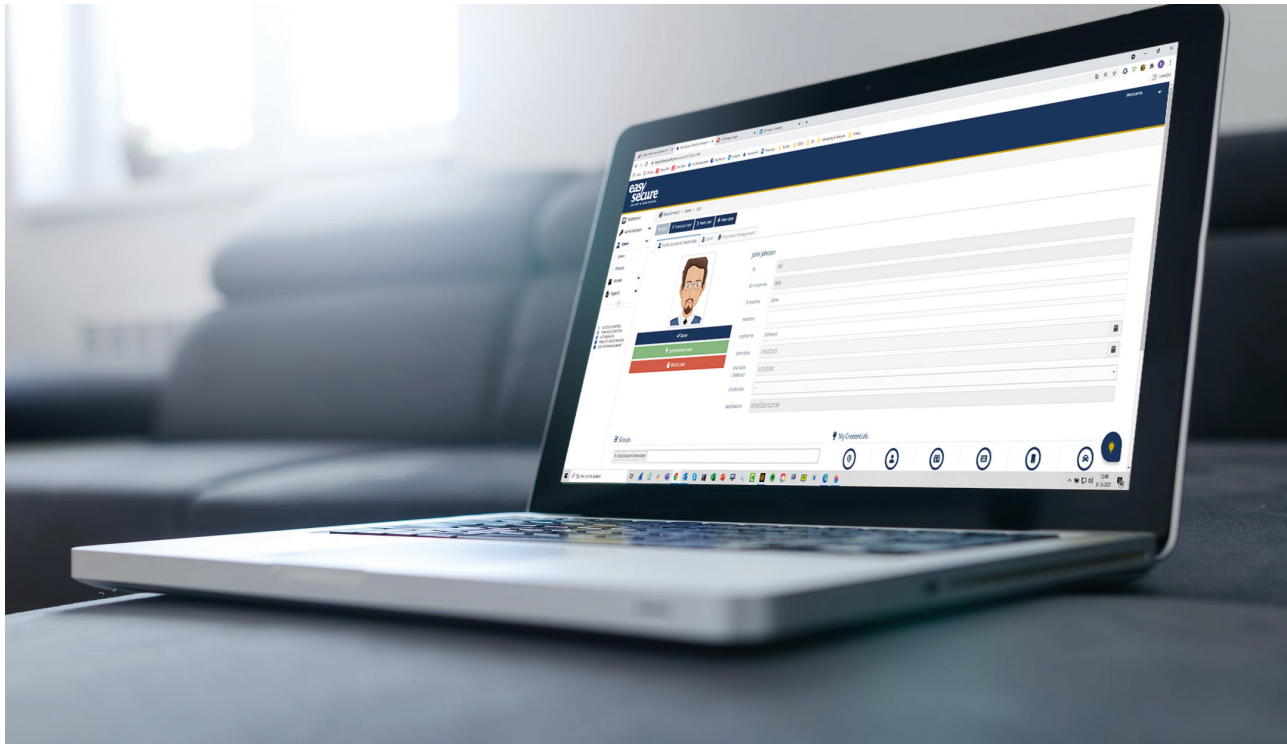

Wilt u advies?

Ons team staat voor u klaar om uw vragen te beantwoorden en persoonlijk advies te geven.
Alle genoemde prijzen zijn exclusief btw.

Demo inplannen? Wij maken graag een afspraak

EasySecure International

+31(0)85 01500 00

info@easysecure.com

www.easysecure.com