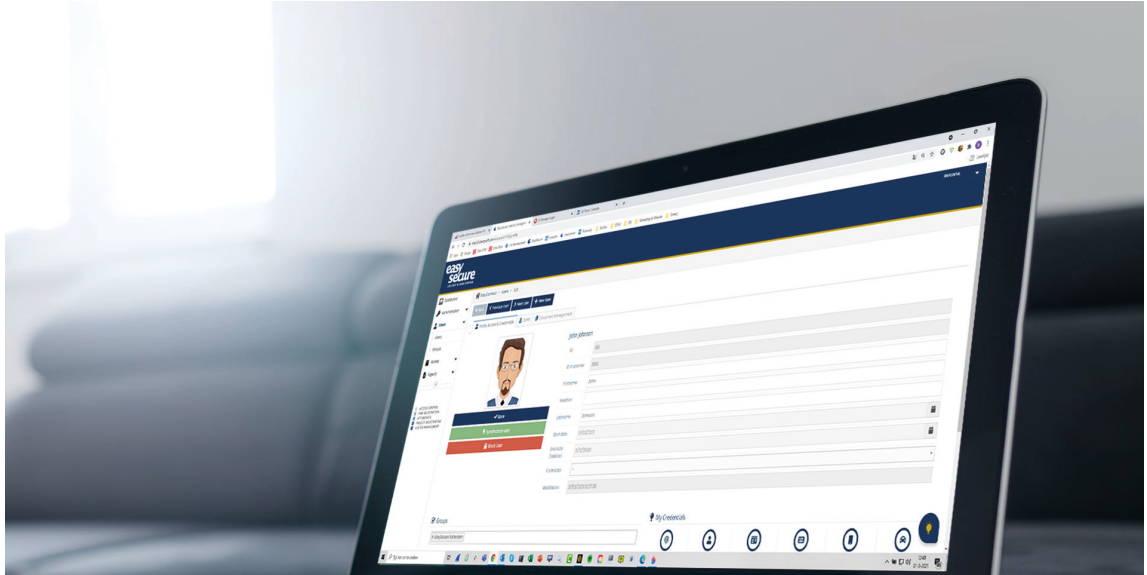

Wünschen Sie Beratung?

Unser Team steht Ihnen für Fragen und eine persönliche Beratung zur Verfügung. Alle angegebenen Preise verstehen sich ohne Mehrwertsteuer. Montagefehler und Preisänderungen vorbehalten. EasySecure Deutschland wird nur unter diesen Bedingungen geliefert.

Möchten Sie eine Demo?
Wir vereinbaren gerne einen Termin

EasySecure Deutschland GmbH

T: +49 211 4187 1150

info@easysecure.com
www.easysecure.com