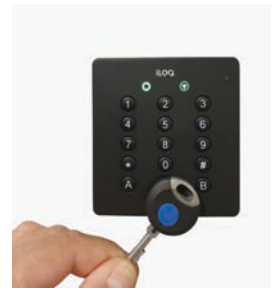

Registratie met:

iLOQ S5 CILINDER

ART. 800007
PRIJS € 439,11

De unieke iLOQ cilinder haalt de benodigde elektriciteit uit het insteken van de sleutel. De cilinder is onderdeel van het D2D-netwerk zodat de lijst van geblokkeerde sleutels online bijgewerkt kunnen worden. Beschikbare uitvoeringen: geborsteld staal, geborsteld messing, hoogglans messing.

Registratie met:

iLOQ HARDWARE

iLOQ HANGSLOT

ART. 800008
PRIJS € 471,04

Het batterijloze digitale NFC-hangslot wordt geopend met NFC-compatibele mobiele apparaten en iLOQ-sleutelhangers. Het maakt flexibiliteit mogelijk wanneer sloten zich op afgelegen locaties bevinden. Verkrijgbaar in drie verschillende beugellengtes (25 mm/60 mm/110 mm).
Openen en sluiten met gebruikersgegevens.

Registratie met:

iLOQ KAARTLEZER

ART. 800009
PRIJS vanaf € 1.321,00

De wandlezer is aangesloten op de deurmodule en heeft een toetsenbord en NFC / BLE lezer. De wandlezer opent elektronische deuren en laat gebruikers hun sleutels updaten. De lezer functioneert als data sharing punt tussen de software database en D2D-apparaten. Compatibel met iLOQ S50 smartphone sleutel. De wandlezer is aangesloten op de deurmodule en heeft een toetsenbord en NFC / BLE lezer. De wandlezer opent elektronische deuren en laat gebruikers hun sleutels updaten. De lezer functioneert als data sharing punt tussen de software database en D2D-apparaten. Compatibel met iLOQ S50 smartphone sleutel.