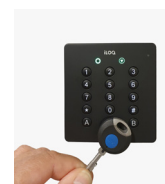

iLOQ CILINDERS

Art.	Omschrijving	Prijs
800006	iLOQ S50 Cilinder	€ 497,42
800007	iLOQ S5 Cilinder	€ 611,00

iLOQ HANGSLOT

Art.	Omschrijving	Prijs
800008	iLOQ Hangslot	€ 494,88

iLOQ KAARTLEZER

Art.	Omschrijving	Prijs
800009	iLOQ Kaartlezer	€ 1.389,43