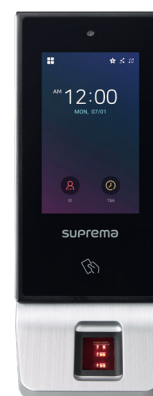

X-STATION 2 - VINGER

ART. 210118
PRIJS v.a. € 1.666,00

De X-Station 2 is een veelzijdige intelligente tijdregistratie & aanwezigheid terminal die registratie met vingerscan, RFID-kaarten, mobiele telefoon en (QR-)codes ondersteunt. De X-Station 2 biedt ultieme registratie flexibiliteit.

Power over Ethernet