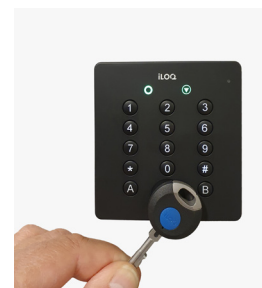

- Automatisch deuren openen
- Integreerbaar met EasySecure
- 2 camera's aan te sluiten
- Mogelijkheid om 2 kaartlezers te koppelen

Power over Ethernet

iLOQ S50 CILINDER

ART. 800006
PRIJS € 497,42

Batterijloze, programmeerbare elektromechanische slotcilinder voor het sluitsysteem iLOQ S50. NFC-gevoed: geen batterijen nodig voor het slot. Openen met NFC-Android/iOS-telefoon of iLOQ K55S sleutelhanger.

Registratie met:

iLOQ S5 CILINDER

ART. 800007
PRIJS € 611,00

De unieke iLOQ cilinder haalt de benodigde elektriciteit uit het insteken van de sleutel. De cilinder is onderdeel van het D2D-netwerk zodat de lijst van geblokkeerde sleutels online bijgewerkt kunnen worden. Beschikbare uitvoeringen: geborsteld staal, geborsteld messing, hoogglans messing.

Registratie met:

iLOQ HANGSLOT

ART. 800008
PRIJS € 494,88

Het batterijloze digitale NFC-hangslot wordt geopend met NFC-compatibele mobiele apparaten en iLOQ-sleutelhangers. Het maakt flexibiliteit mogelijk wanneer sloten zich op afgelegen locaties bevinden. Verkrijgbaar in drie verschillende beugellengtes (25 mm/60 mm/110 mm).
Openen en sluiten met gebruikersgegevens.

Registratie met:

iLOQ KAARTLEZER

ART. 800009
PRIJS vanaf € 1.389,43

De wandlezer is aangesloten op de deurmodule en heeft een toetsenbord en NFC / BLE lezer. De wandlezer opent elektronische deuren en laat gebruikers hun sleutels updaten. De lezer functioneert als data sharing punt tussen de software database en D2D-apparaten. Compatibel met iLOQ S50 smartphone sleutel. De wandlezer is aangesloten op de deurmodule en heeft een toetsenbord en NFC / BLE lezer. De wandlezer opent elektronische deuren en laat gebruikers hun sleutels updaten. De lezer functioneert als data sharing punt tussen de software database en D2D-apparaten. Compatibel met iLOQ S50 smartphone sleutel.