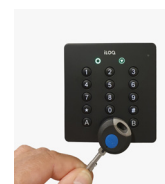

iLOQ Kartenleser

Art.	Beschreibung	Preis
800009	iLOQ Kartenleser	€ 1.389,43

ZUBEHÖR

EASYSECURE EINLESEGERÄTE

Art.	Beschreibung	Preis
210082	BioMini Slim 2	€ 165,00
200194	EasySecure - USB Kartenleser Mifare	€ 261,00
200195	EasySecure - USB Kartenleser Proximity	€ 261,00
600011	EasySecure - USB OSS Encoder - Data on Card	€ 299,00
800005	iLOQ USB Encoder set	€ 350,00

EASYSECURE ADAPTER

Art.	Beschreibung	Preis
200086	Suprema Adapter 12V - Kartenlesers & Fingerscan	€ 42,00
300090	Suprema Adapter 12V - Secure I/O & DM-20	€ 29,00
200087	Suprema Adapter 24V - Gesichtserkennung	€ 45,00