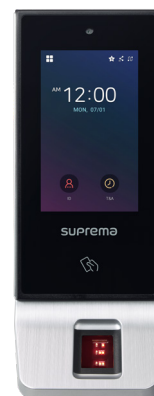

X-STATION 2 - FINGER

ART. 210118
Preis v.a. € 1.666,00

Die X-Station 2 ist ein vielseitiges intelligentes Zeiterfassungsterminal, das die Erfassung mit Fingerscan, RFID-Karten, Mobiltelefonen und (QR-)Codes unterstützt. Die X-Station 2 bietet ultimative Flexibilität bei der Zeiterfassung.

Power over Ethernet