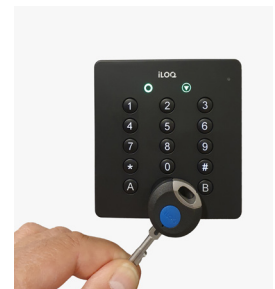

Power over Ethernet

Registrierung via: